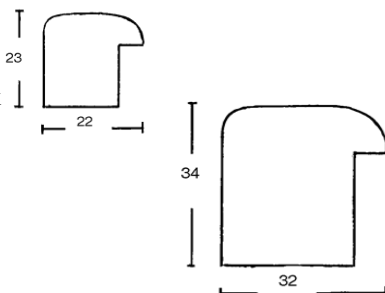

TRÆPROFILER

	Mængden indeholder ca.
Cassetta	
175-01 Guld	12 meter
175-03 Sølv	
175-11 Mørkegrøn blank	
175-21 Sort mat	175-21=18 m
175-16 Sort blank	
175-27 Hvid blank	
175-28 Rød	
175-29 Gul	
175-32 Modegrøn blank	
175-52 Orange blank	
175-56 Hvid mat	
175-59 Ceriserød blank	
175-85 Blå	
1316-01 Guld	12 meter
3602-01 Guld	12 meter
3602-03 Sølv	
3602-11 mørkegrøn blank	
3602-16 Sort blank	
3602-21 Sort mat	
3602-27 Hvid blank	
3602-28 Rød	
3602-29 Gul	
3602-32 modegrøn blank	
3602-52 orange blank	
3602-56 Hvid mat	
3602-59 Ceriserød blank	
3602-85 Blå	
1439-16 Sort blank	12 meter
1439-27 Hvid blank	
5772-01 Guld	12 meter
5772-03 Sølv	
5772-21 Sort mat	
5772-16 Sort blank	
5772-27 Hvid mat	
7102-01 Guld	6 meter
7102-03 Sølv	
7102-21 Sort