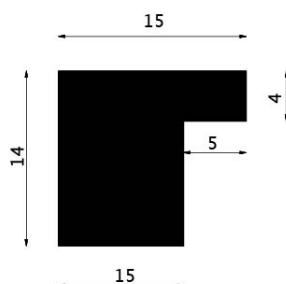

Elegant slank ramme. Perfekt til indramning af plakater, kunsttryk og fotos

Placer et billede du holder af, i denne stilfulde ramme, som er perfekt til at tilføje et sentimentalt strejf til dit hjem. Hæng den i din stue eller i entreen, hvor den vil være et flot blikfang. Scandic rammen giver et klart og moderne indtryk til dit hjem. Den enkle profil er lavet af den fineste lyse amerikanske massive eg. Scandic er produceret hos Nielsen i Tyskland, en af verdens største producenter af indramningsprodukter.

Elegant slank ramme. Perfekt til indramning af plakater, kunsttryk og fotos.

Code: RAS

Mål i cm (Glasmål)
10x15
13x18
15x21 A5
18x24
21x29,7 A4
24x30
30x30
29,7x42 A3
30x40
40x40
40x50
42x59,4 A2
40x60
50x50
50x70
59,4x84,1 A1
60x80
61x91,5
70x100